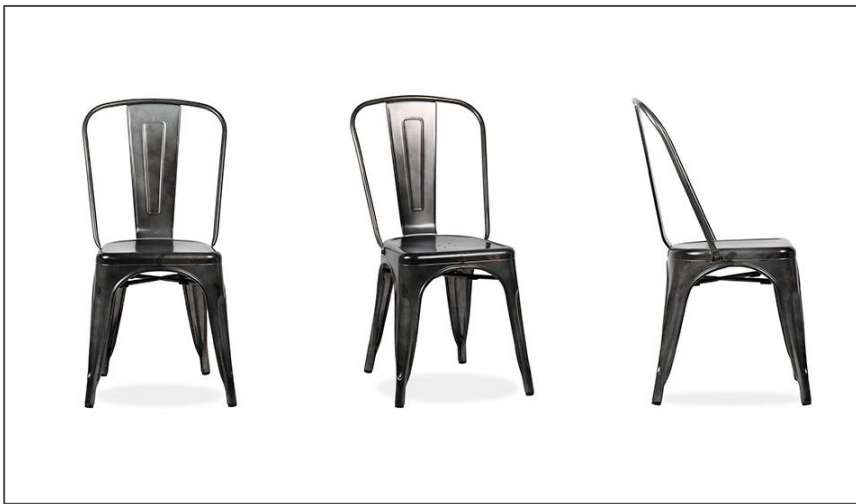

STUHL INDUSTRY

Artikelnummer:

HZ020098 Schwarz

HZ020097 Weiß

HZ020096 Blau

HZ020095 Rot

Maße:

52 x 45 x 85 cm (B x T x H)

Material:

Stahl gebürstet

Gewicht:

5,2 kg

Besonderheit:

stapelbar

Unser Industry Stuhl ist eine perfekte Kombination aus Komfort und Design. Praktisch, modern, mit einzigartiger Industrieleganz. Dank seiner Vielseitigkeit und der minimalistischen Gestaltung kann der Stuhl in verschiedene Dekorationsstile integriert werden. Ob in einer Farbe gestellt oder in der Kombination aus mehreren Farben, der Stuhl sorgt bei allen Indoor-Events für ein tolles Gesamtbild.