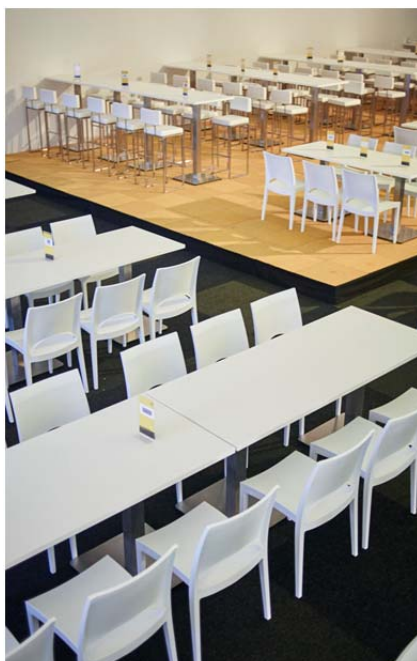

TISCHSERIE EDELSTAHL

Farben (Tischplatte):

Weiß
Schwarz
Beton

Material:

Fuß/Gestell: Edelstahl
Platte: Kunststoff

Mietpreis (netto)/Stück:

Kurz: 25,- €
Lang: 49,- €

Die Edelstahl-Gestelle mit verschieden großen Tischplatten sind dank des schlichten Designs vielseitig einsetzbar für alle Indoor-Events. Für die Outdoor-Anwendung halten wir Platten aus Trespa (extra harter Kunststoff) bereit.

Varianten Indoor kurz (B x T x H), in Weiß / Schwarz / Betonoptik:

- Stehtisch: 70 x 70 x 110 cm / 80 x 80 x 110 cm
- Sitztisch: 70 x 70 x 80 cm / 80 x 80 x 80 cm
- Couchtisch: 70 x 70 x 40 cm / 80 x 80 x 40 cm

Varianten Indoor lang (B x T x H), in Weiß / Schwarz:

- Stehtisch: 175 x 70 x 110 cm
- Sitztisch: 175 x 70 x 80 cm
- Couchtisch: 175 x 70 x 40 cm

Varianten Outdoor kurz (B x T x H), in Weiß:

- Stehtisch: 65 x 65 x 110 cm
- Sitztisch: 65 x 65 x 80 cm
- Couchtisch: 65 x 65 x 40 cm